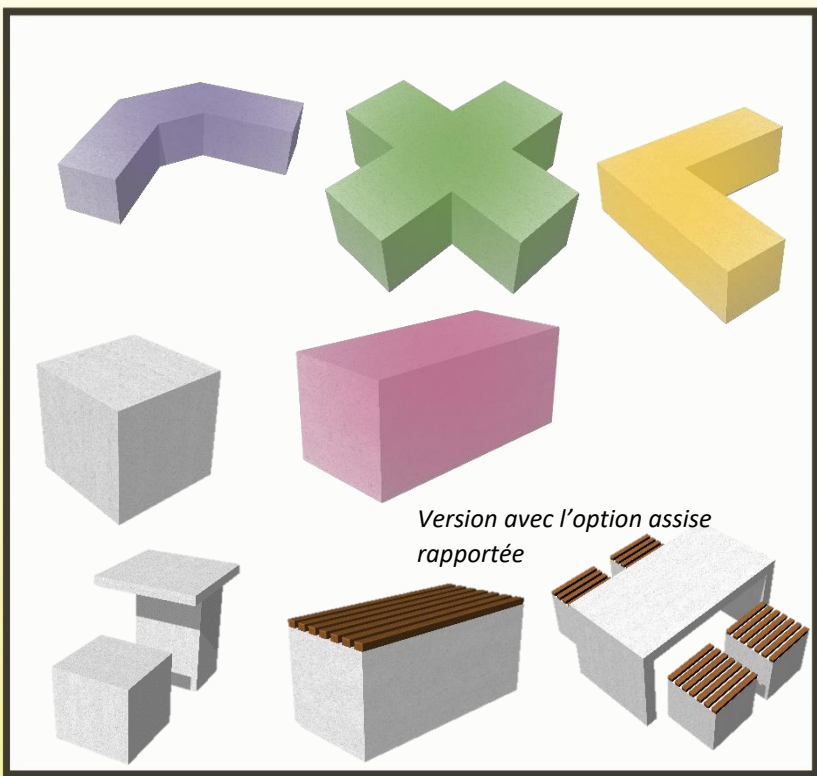

Gramme Béton Curbix

Réf : 016001 à
016007
 Fabrication Française

DESCRIPTION

Mobilier modulable en béton.

Réf.	Réf articles	Nom	Encombrement	Hauteur assise	Hauteur plateau	Masse
A	016001	Tabouret	470 x 470	450	-	210kg
B	016002	Banquette	2100 x 470	450	-	920kg
C	016004	Etoile	1410 x 1410	450	-	1050kg
D	016005	Table étudiant	600 x 940	450	780	430kg
E	016006	Table Pique-nique	1800 x 1740	450	780	1240kg
F	016003	Banquette angle 45°	1500 x 1500	450	-	1250kg
G	016007	Banquette angle 90°	1500 x 1500	450	-	1250kg

MATERIAUX

Béton finition minéral RAL gris clair avec TRAITEMENT ANTI GRAFFITI.

FIXATION

A poser, autostable par le poids sauf tables livrées avec kit de scellement. Livré avec anneau de levage pour manutention