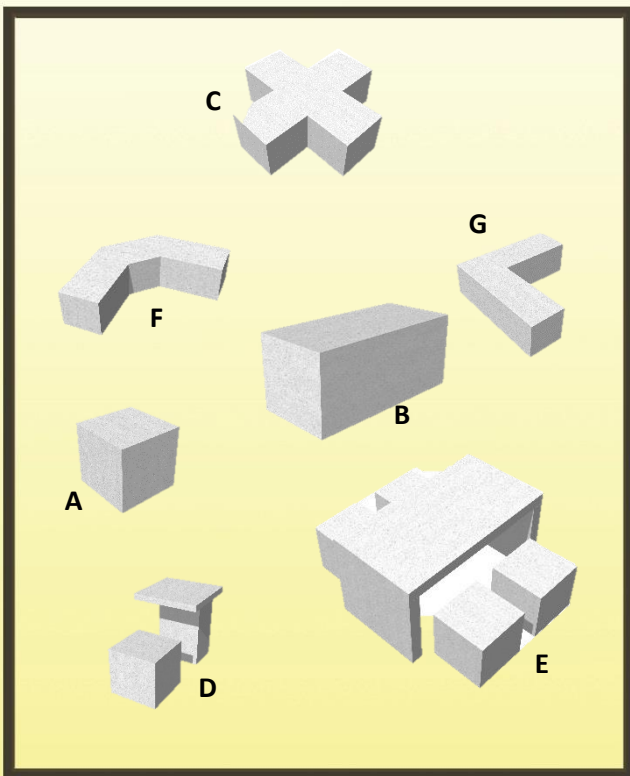

Gramme Béton Curbix

Réf : 016001 à
016007
 Fabrication Française

DESCRIPTION

Mobilier modulable en béton.

Réf.	Réf articles	Nom	Encombrement	Hauteur assise	Hauteur plateau	Masse
A	016001	Tabouret	470 x 470	450	-	210kg
B	016002	Banquette	2100 x 470	450	-	920kg
C	016004	Etoile	1410 x 1410	450	-	1050kg
D	016005	Table étudiant	600 x 940	450	780	430kg
E	016006	Table Pique-nique	1800 x 1740	450	780	1240kg
F	016003	Banquette angle 45°	1500 x 1500	450	-	1250kg
G	016007	Banquette angle 90°	1500 x 1500	450	-	1250kg

MATERIAUX

Béton finition minéral RAL gris clair avec TRAITEMENT ANTI GRAFFITI.

FIXATION

A poser, autostable par le poids sauf tables livrées avec kit de scellement. Livré avec anneau de levage pour manutention